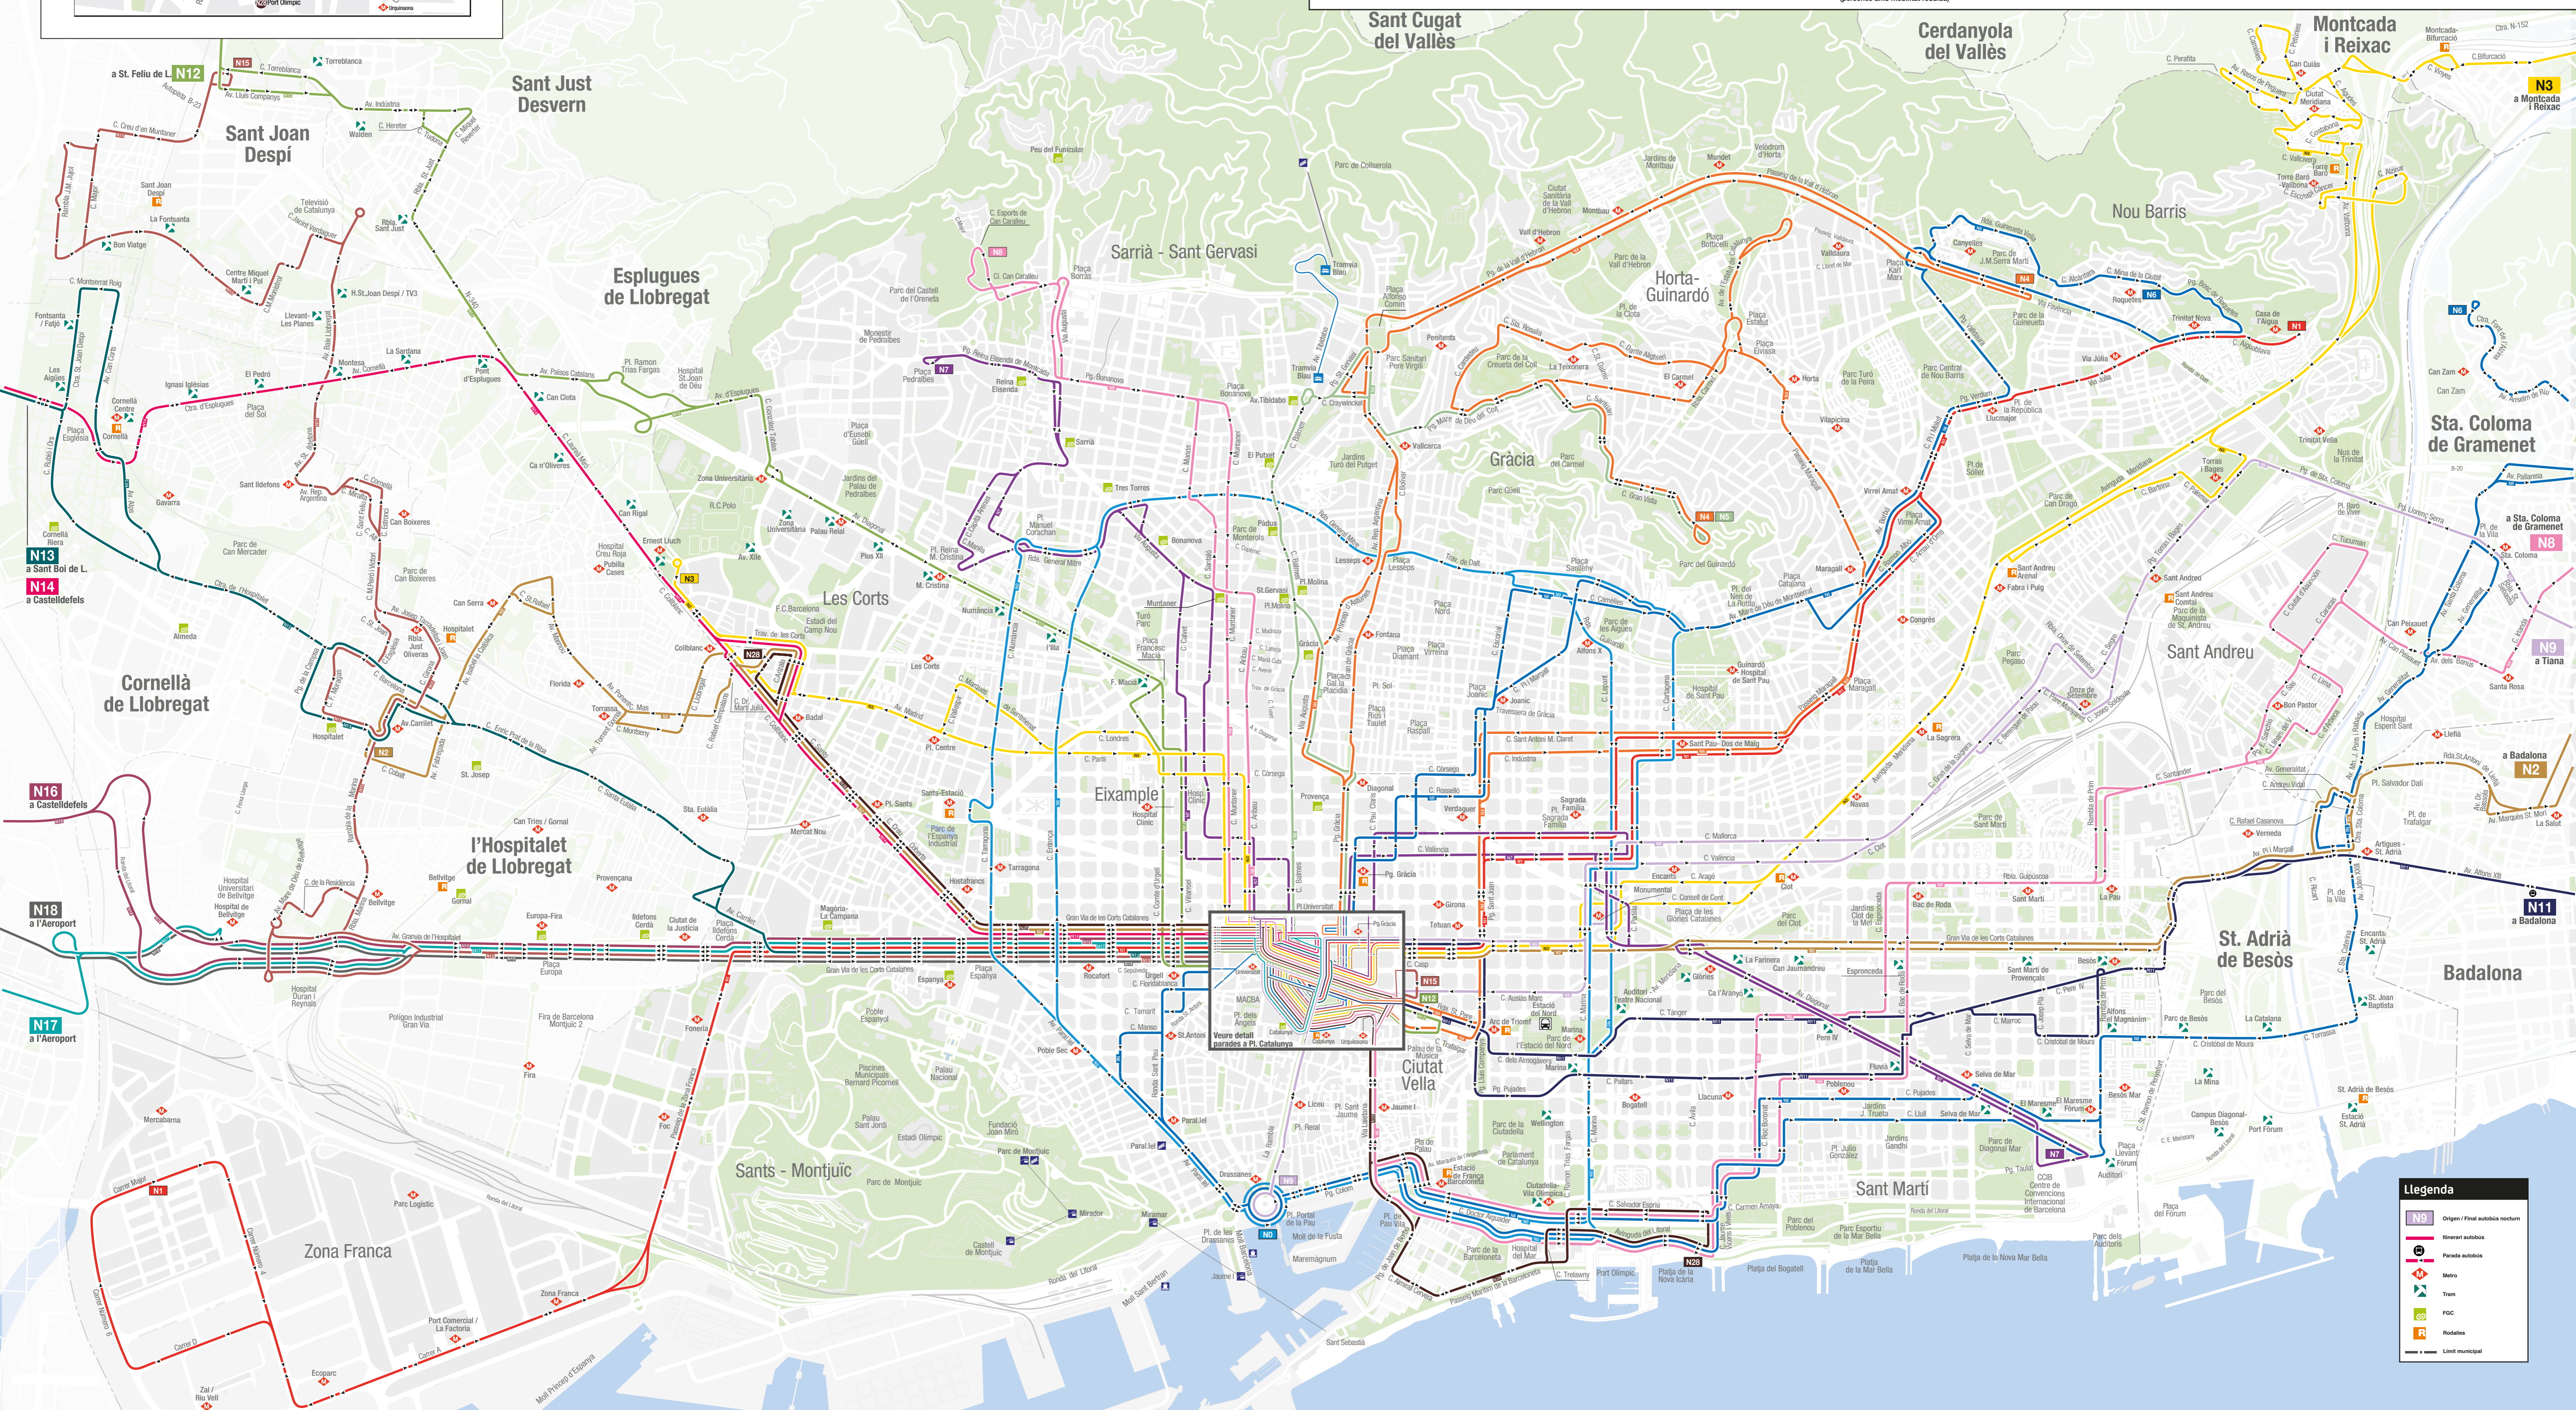

Xarxa Nitbus ciutat de Barcelona

Llegenda

- N0: Origen / Final autobus noucom
- Icon: Nitbus autobus
- Icon: Metro
- Icon: Tram
- Icon: FGC
- Icon: Rodalies
- Icon: Límit municipal