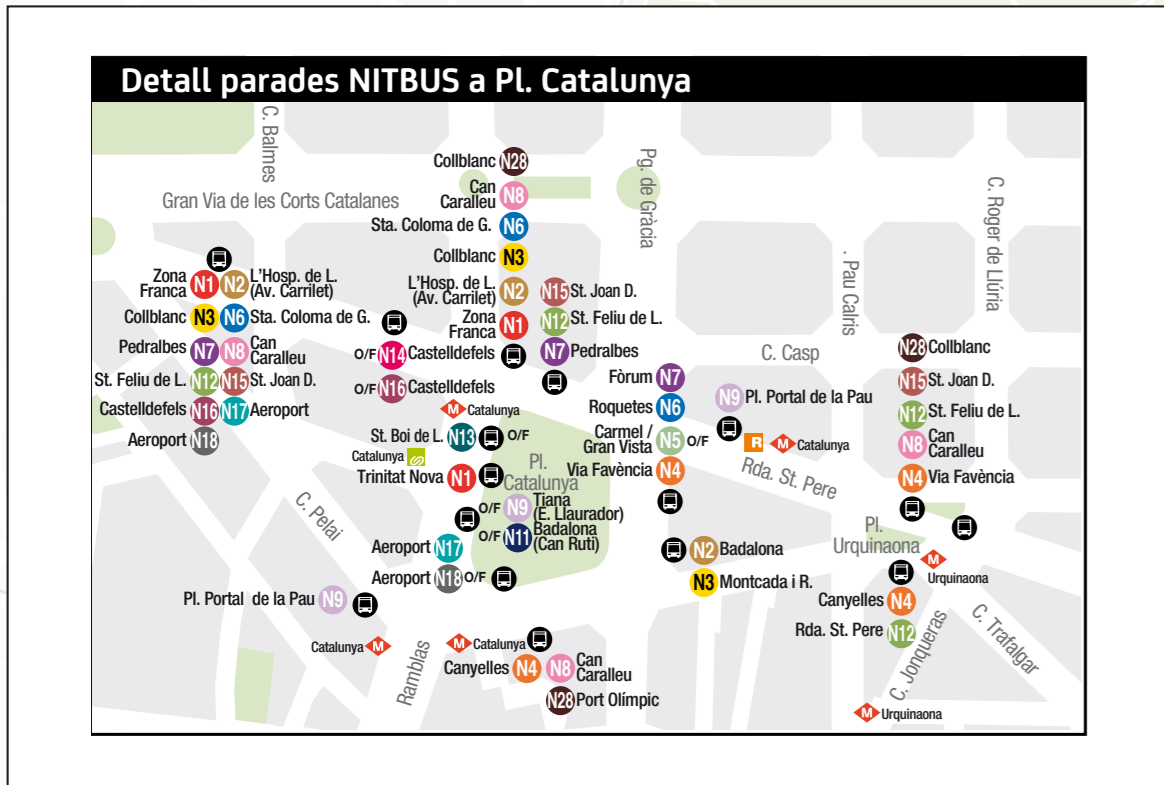

Xarxa Nitbus ciutat de Barcelona

Llegenda

- N0: Origen / Final autobus noucom
- Icon: Nitbus autobus
- Icon: Metro
- Icon: Tram
- Icon: FGC
- Icon: Rodalies
- Icon: Límit municipal